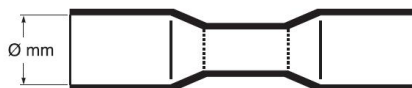

Соединительная гильза.

Состоят из термоусаживаемой трубки с подклеивающим слоем и внутренней гильзы.

Предназначены для быстрого соединения проводников между собой при монтаже или ремонтных работах в различных отраслях промышленности.

Наименование	Цвет	Сечение жил		Диаметр термоусаживаемой трубки		Количество штук в упаковке
		AWG	мм2	До усадки	После усадки	
Deray® Crimpseal-II гильза соединительная	Прозрачный	28-22	0,1-0,5	3,7мм	1,0мм	100
Deray® Crimpseal-II гильза соединительная	Красный	22-18	0,5-1,5	4,3мм	1,4мм	100
Deray® Crimpseal-II гильза соединительная	Синий	16-14	1,5-2,5	5,0мм	1,8мм	100
Deray® Crimpseal-II гильза соединительная	Желтый	12-10	4,0-6,0	6,5мм	2,2мм	100