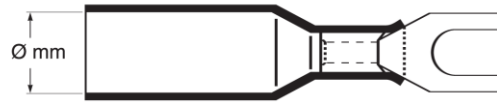

Кольцевой наконечник.

Предназначен для разъёмного соединения провода под болт или винт.

Наименование	Цвет	Сечение жил		Размер болта мм	Диаметр термоусаживаемой трубки		Кол-во штук в упаковке
		AWG	мм²		До усадки	После усадки	
Deray® Crimpseal-II кольцевой наконечник	Красный	22-18	0,5-1,5	4	4,3мм	1,4мм	100
Deray® Crimpseal-II кольцевой наконечник	Красный	22-18	0,5-1,5	5	4,3мм	1,4мм	100
Deray® Crimpseal-II кольцевой наконечник	Красный	22-18	0,5-1,5	6	4,3мм	1,4мм	100
Deray® Crimpseal-II кольцевой наконечник	Красный	22-18	0,5-1,5	8	4,3мм	1,4мм	100
Deray® Crimpseal-II кольцевой наконечник	Красный	22-18	0,5-1,5	10	4,3мм	1,4мм	100
Deray® Crimpseal-II кольцевой наконечник	Синий	16-14	1,5-2,5	4	5,0мм	1,8мм	100
Deray® Crimpseal-II кольцевой наконечник	Синий	16-14	1,5-2,5	5	5,0мм	1,8мм	100
Deray® Crimpseal-II кольцевой наконечник	Синий	16-14	1,5-2,5	6	5,0мм	1,8мм	100
Deray® Crimpseal-II кольцевой наконечник	Синий	16-14	1,5-2,5	8	5,0мм	1,8мм	100
Deray® Crimpseal-II кольцевой наконечник	Синий	16-14	1,5-2,5	10	5,0мм	1,8мм	100
Deray® Crimpseal-II кольцевой наконечник	Желтый	12-10	4,0-6,0	4	6,5мм	2,2мм	100
Deray® Crimpseal-II кольцевой наконечник	Желтый	12-10	4,0-6,0	5	6,5мм	2,2мм	100
Deray® Crimpseal-II кольцевой наконечник	Желтый	12-10	4,0-6,0	6	6,5мм	2,2мм	100
Deray® Crimpseal-II кольцевой наконечник	Желтый	12-10	4,0-6,0	8	6,5мм	2,2мм	100
Deray® Crimpseal-II кольцевой наконечник	Желтый	12-10	4,0-6,0	10	6,5мм	2,2мм	100