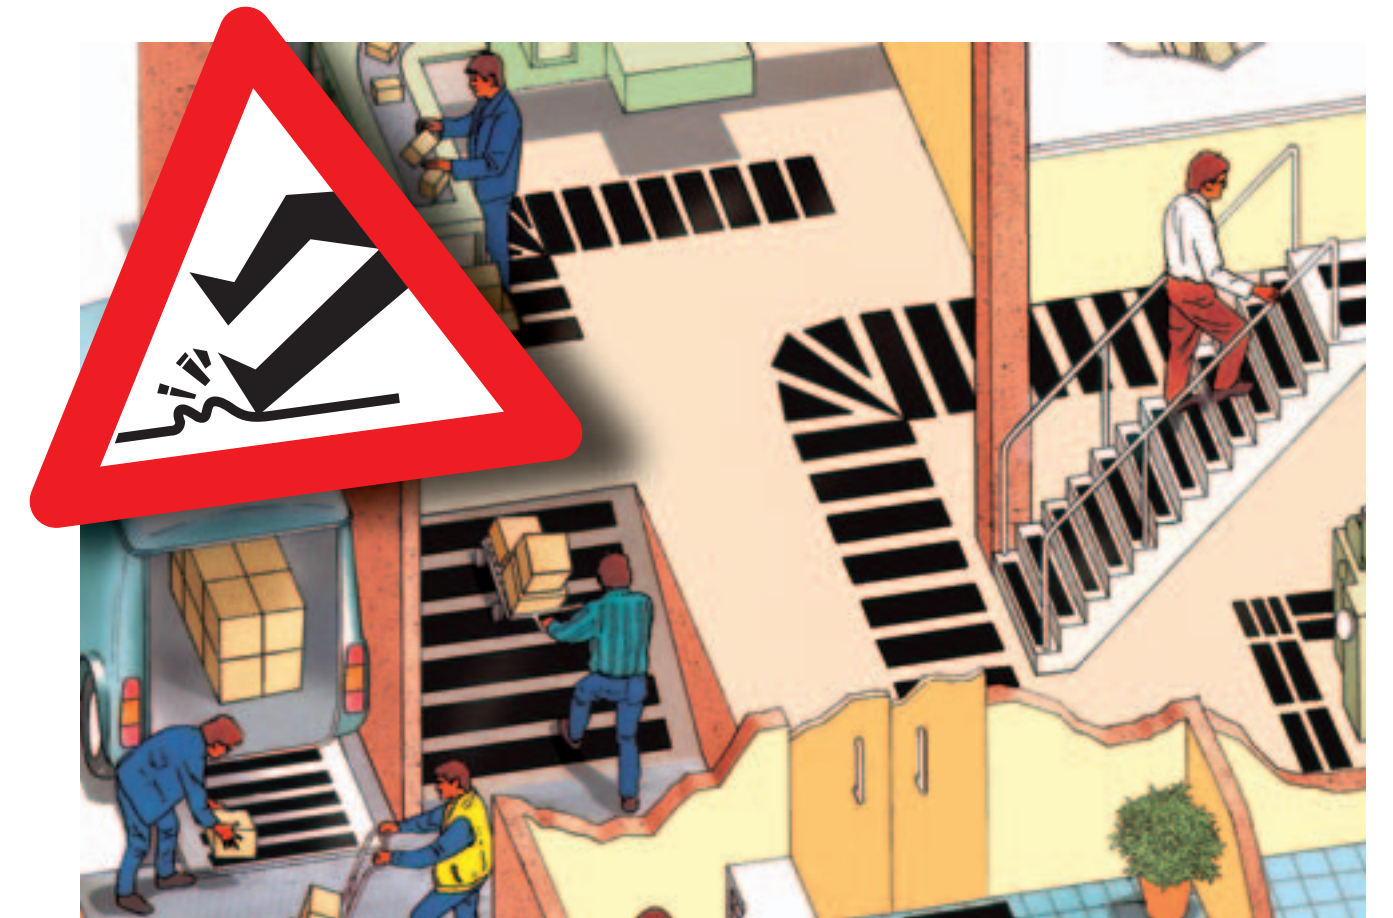

1 Проблема:

- Скользкие или влажные полы, пятна масла
- Болезненные падения и травмы в результате скольжения
- Миллионные убытки в результате выплаты компенсаций за несчастные случаи и травмы на рабочем месте

2 Решение:

- Долговечное противоскользящее покрытие
- Уменьшает количество несчастных случаев, вызванных падением
- Подчеркивает ответственное отношение предпринимателей к своим сотрудникам и посетителям
- Соответствует нормативным актам РФ в области охраны труда и безопасности в общественных местах

3 Описание изделия:

- Долговечное
- Самоклеящееся
- Укладывается легко, быстро и аккуратно, не требует специальных навыков
- При укладке в соответствии с инструкцией не требует дальнейшего специального ухода
- Обеспечивает чистое и безопасное покрытие для пола